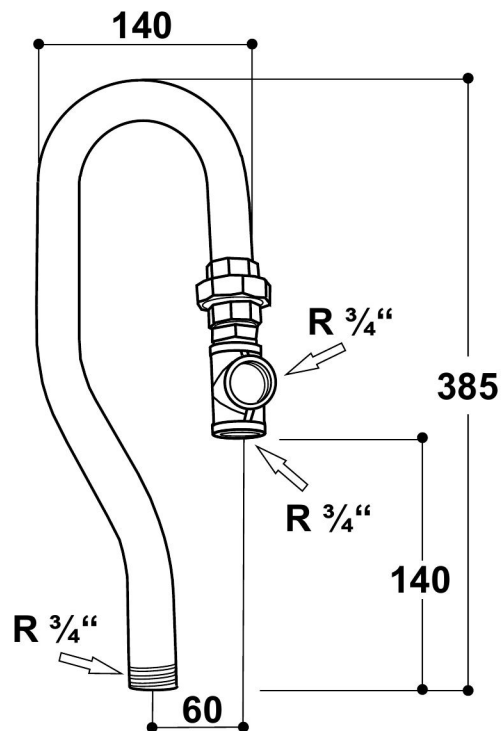

Mod.1984

Kat. č. : 103.1984

Pripájací set 3/4"

Mod. 1984 pasuje pre nasledujúce napájacie žľaby s ventilom:

**Mod. 500
Mod. 600**

**Mod. 520
Mod. 620**